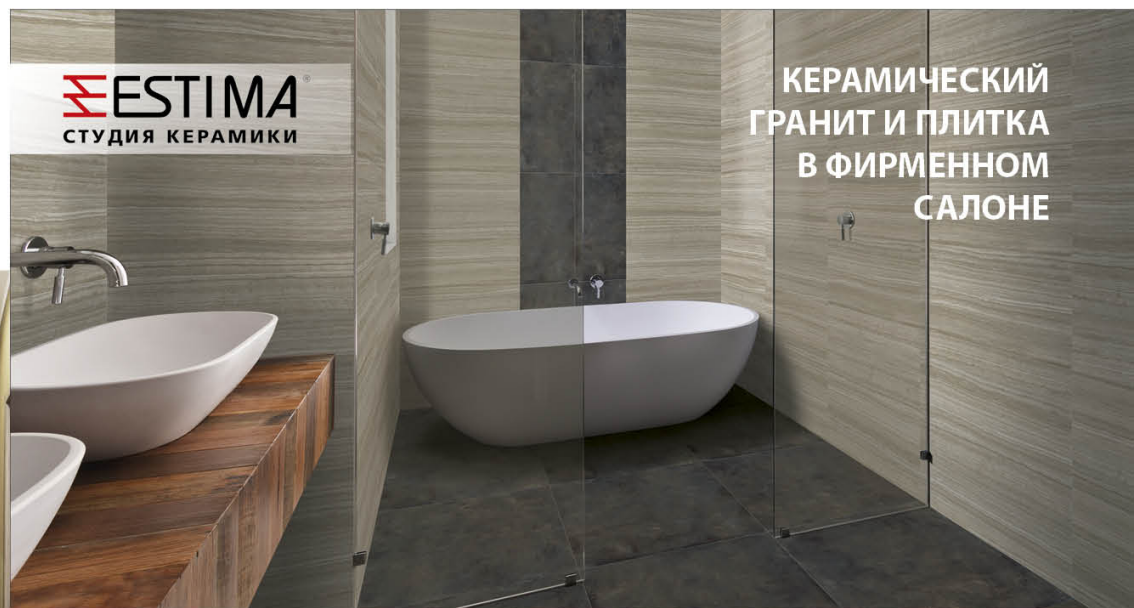

ESTIMA
СТУДИЯ КЕРАМИКИ

**КЕРАМИЧЕСКИЙ
ГРАНИТ И ПЛИТКА
В ФИРМЕННОМ
САЛОНЕ**

estima.ru

Новосибирск, Кирова, 29
(383) 347 77 74