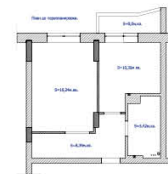

план до перепланировки